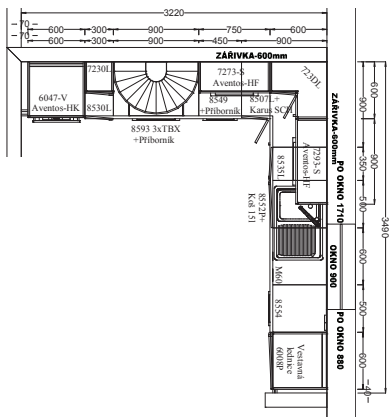

# NOVA 101 varianta A

LAMINO (s ABS hranou) 109 000,-

FÓLIE 129 900,-

(Obkladový panel 7 750,-)

**LAMONT**  
ELEGANCE V KUCHYNI

**RÝMAŘOVSKÉ DOMY**