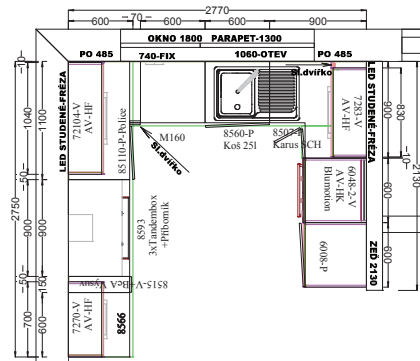

# KUBIS 631 + 632

varianta **C**

LAMINO MAT (s ABS hranou) 99 900,-

LAMINO LESK (s ABS hranou) 105 300,-

FÓLIE MAT 122 200,-

FÓLIE LESK 129 000,-

(Obkladový panel 7 700,-)

**LAMONT**  
ELEGANCE V KUCHYNI