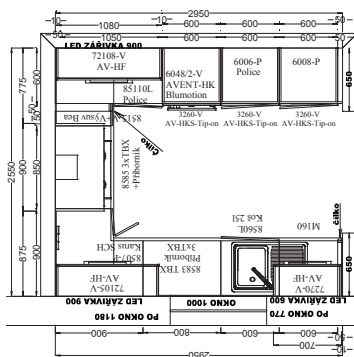

# NOVA 101 varianta D

LAMINO (s ABS hranou) 123 360,-

LAMINO LESK 130 200,-

(s ABS hranou)

FÓLIE MAT 151 300,-

FÓLIE LESK 159 600,-

(Obkladový panel 8 050,-)

**LAMONT**  
ELEGANCE V KUCHYNI