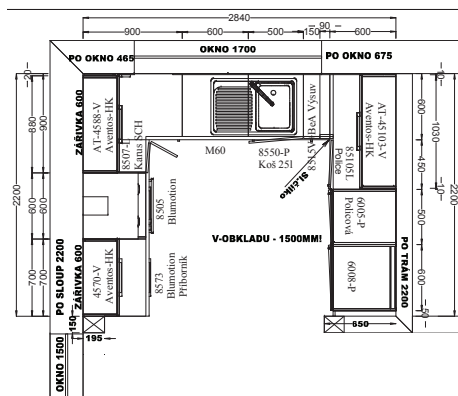

# NOVA 77 varianta C

LAMINO (s ABS hranou) 91 200,-

FÓLIE 101 090,-

(Obkladový panel 7 300,-)

**LAMONT**  
ELEGANCE V KUCHYNI

**RÝMAŘOVSKÉ DOMY**