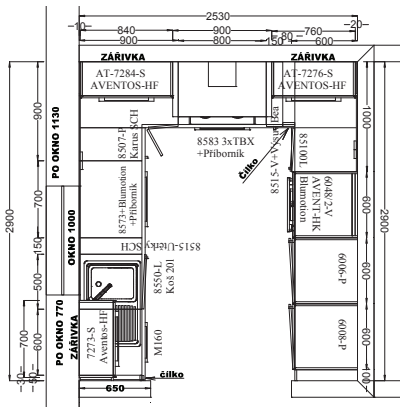

# NOVA 101 varianta C

LAMINO (s ABS hranou) 117 900,-

FÓLIE 138 490,-

(Obkladový panel 8 000,-)

**LAMONT**  
ELEGANCE V KUCHYNI