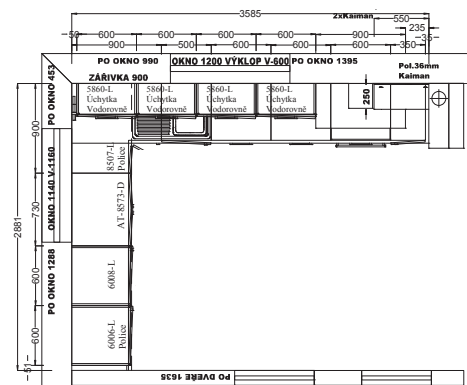

# KUBIS 74 varianta A

LAMINO (s ABS hranou) 79 900,-

LAMINO LESK 83 500,-

(s ABS hranou)

FÓLIE MAT 94 500,-

FÓLIE LESK 99 990,-

(Obkladový panel 8 400,-)

**LAMONT**  
ELEGANCE V KUCHYNI