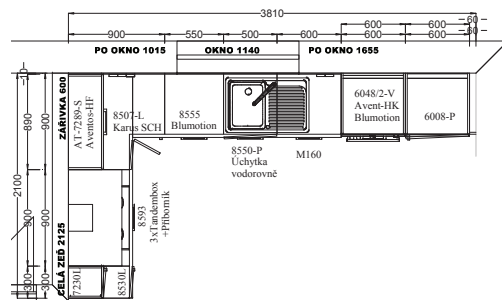

# LARGO 85 varianta B

LAMINO (s ABS hranou) 89 000,-

FÓLIE 103 900,-

(Obkladový panel 4 600,-)

**LAMONT**  
ELEGANCE V KUCHYNI

**RÝMAŘOVSKÉ DOMY**