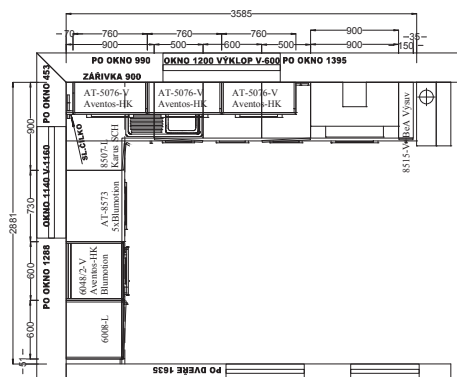

# KUBIS 74 varianta B

LAMINO (s ABS hranou) 97 900,-

LAMINO LESK 103 400,-

(s ABS hranou)

FÓLIE MAT 114 500,-

FÓLIE LESK 119 900,-

(Obkladový panel 7 900,-)

**LAMONT**  
ELEGANCE V KUCHYNI