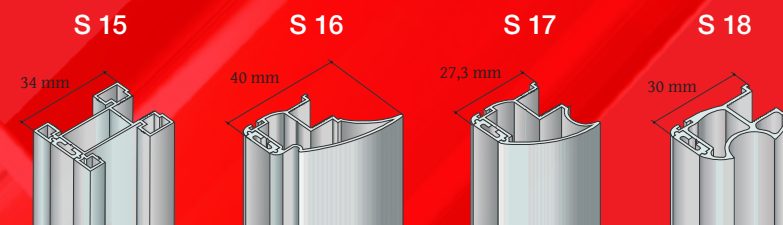

SVISLÉ PROFILY: madla pro sklo