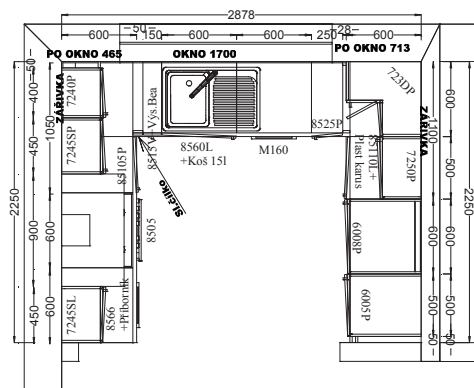

# NOVA 77 varianta A

LAMINO (s ABS hranou) 87 900,-

FÓLIE 109 500,-

(Obkladový panel 7 000,-)

**LAMONT**  
ELEGANCE V KUCHYNI