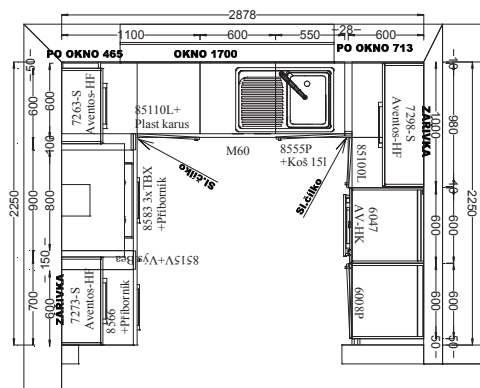

# NOVA 77 varianta B

LAMINO (s ABS hranou) 109 000,-

FÓLIE 126 500,-

(Obkladový panel 6 900,-)

**LAMONT**  
ELEGANCE V KUCHYNI