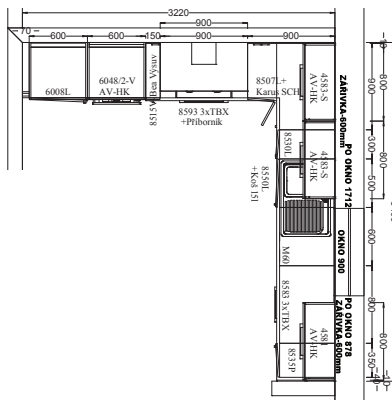

# NOVA 101 varianta B

LAMINO (s ABS hranou) 109 000,-

FÓLIE 126 000,-

(Obkladový panel 7 590,-)

**LAMONT**  
ELEGANCE V KUCHYNI