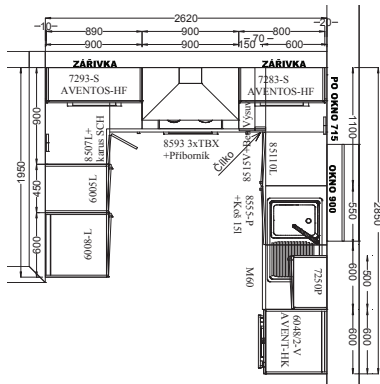

# LARGO 98 varianta B

LAMINO (s ABS hranou) 104 900,-

FÓLIE 121 900,-

(Obkladový panel 6 900,-)

**LAMONT**  
ELEGANCE V KUCHYNI

**RÝMAŘOVSKÉ DOMY**