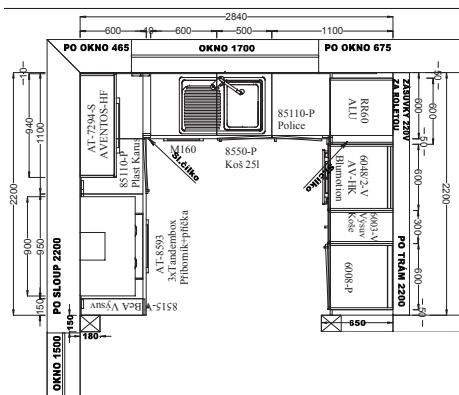

# NOVA 77 varianta D

LAMINO (s ABS hranou) 114 900,-

FÓLIE MAT 125 500,-

FÓLIE LESK 128 000,-

(Obkladový panel 5 900,-)

**LAMONT**  
ELEGANCE V KUCHYNI

**RÝMAŘOVSKÉ DOMY**