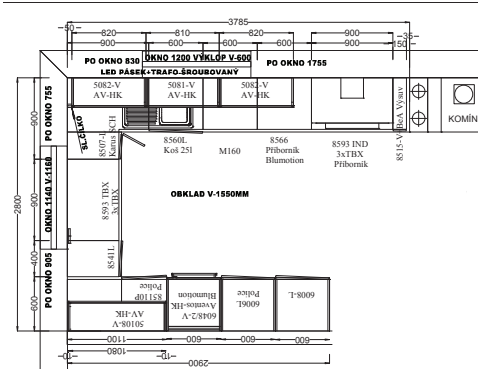

# KUBIS 74 varianta D

LAMINO (s ABS hranou) 117 700,-

LAMINO LESK (s ABS hranou) 124 400,-

FÓLIE MAT 145 300,-

FÓLIE LESK 153 500,-

(Obkladový panel 8 200,-)