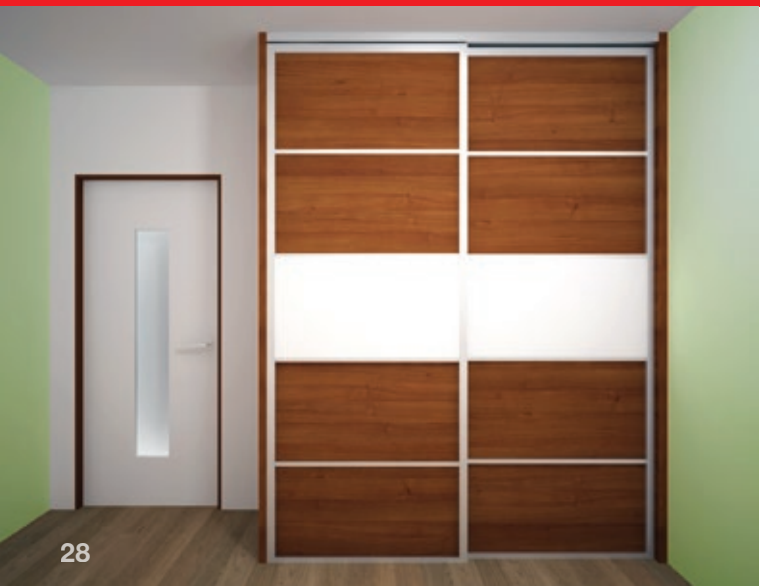

## Vestavná skříň do domů:

NOVA 101 místnost 202 + 203  
 NOVA 77 místnost 204  
 LARGO 98 místnost 103 + 105  
 Kubis 631 místnost 202

31 570,- Kč

## Vestavná skříň do domů:

NOVA 101 místnost 202 KUBIS 631 místnost 101+106  
 NOVA 77 místnost 204 KUBIS 632 místnost 101+106  
 LARGO 98 místnost 103+105 DRAGON 671 místnost 106

Velikost vestavné skříně (š x hl. x v) 1600 x 650 x 2520mm,  
 provedení lamino, dveře posuvné – Alu profil stříbrný,  
 3x zásuvka - plnovýsuvná, výplň: kombinace lamino/sklo.

29 965,- Kč

Velikost vestavné skříně (š x hl. x v) 2100 x 650 x 2520 mm,  
 provedení lamino, 3x zásuvka - plnovýsuvná,  
 dveře posuvné – Alu profil stříbrný, výplň: lamino lesk.