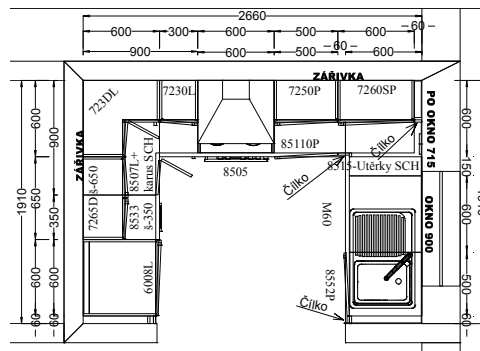

# LARGO 98 varianta A

LAMINO (s ABS hranou) 88 000,-

FÓLIE 103 400,-

(Obkladový panel 6 900,-)

**LAMONT**  
ELEGANCE V KUCHYNI

**RÝMAŘOVSKÉ DOMY**