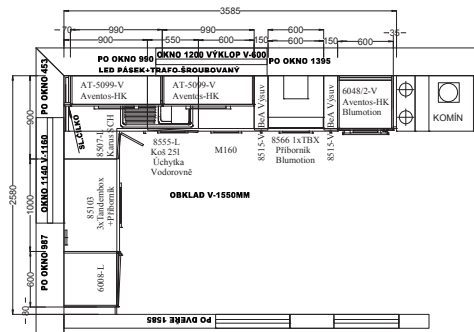

# KUBIS 74 varianta C

LAMINO (s ABS hranou) 98 890,-

LAMINO LESK 103 900,-

(s ABS hranou)

FÓLIE MAT 114 290,-

FÓLIE LESK 119 900,-

(Obkladový panel 7 500,-)

**LAMONT**  
ELEGANCE V KUCHYNI