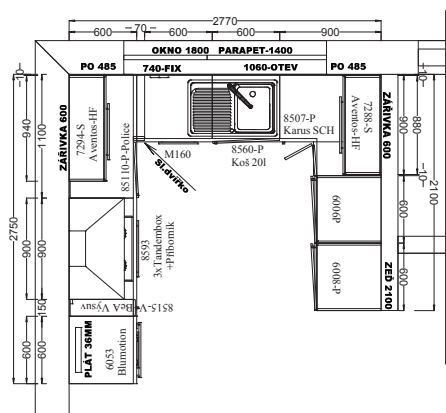

# KUBIS 631 + 632

varianta **B**

LAMINO (s ABS hranou) 99 900,-

FÓLIE 117 000,-

(Obkladový panel 7 400,-)

**LAMONT**  
ELEGANCE V KUCHYNI