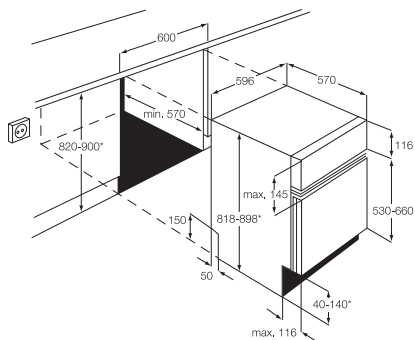

ZDI311X
ZDI121X