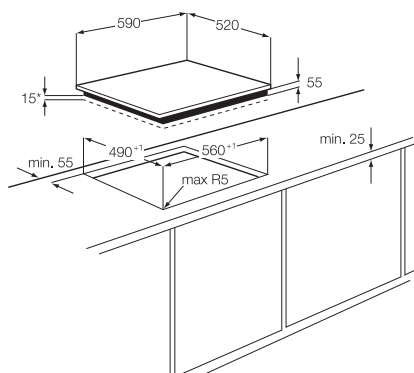

VESTAVNÉ TROUBY – PLNĚ INTEGROVANÉ

TROUBY PRO SPODNÍ VESTAVBU

TROUBY S BOČNÍM OTEVÍRÁNÍM

ZIT64X

ZXE66X

ZKT663LX ZVT65X ZVT64X/N ZVM64X