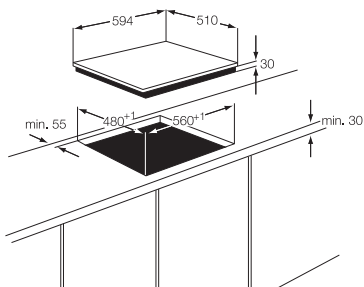

ZGF646CTX ZGF646CTCC ZGF646CTNC