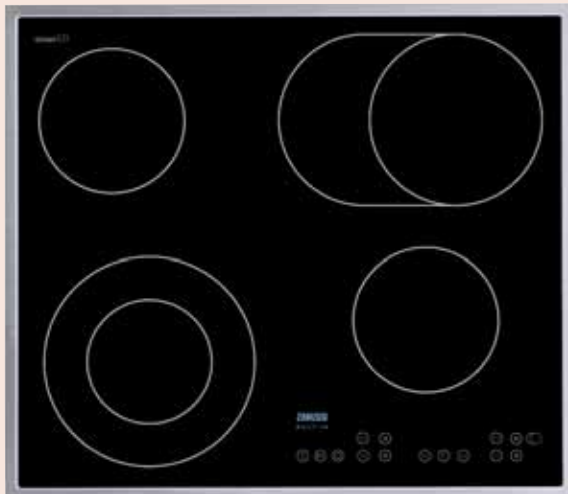

ZKT663LX

- Samostatná elektrická deska, 60 cm
- Elektronické dotykové ovládání
- Ukazatel zbytkového tepla
- Automatické zahřátí
- Zámek funkcí
- Minutka
- Časovač
- Zvuková signalizace
- Automatické vypnutí
- 2 dvojkruhové varné zóny
- Nerezový rám
- Celkový elektrický příkon: 7 kW

4 elektrické varné zóny:

1. levá zadní: 1 200 W / 145 mm
   pravá zadní: dvojkruhová,
   1 500 / 2 400 W /
   170 / 265 mm
   levá přední: dvojkruhová,
   750 / 2 200 W /
   120 / 210 mm
   pravá přední: 1 200 W / 145 mm

8 490 Kč