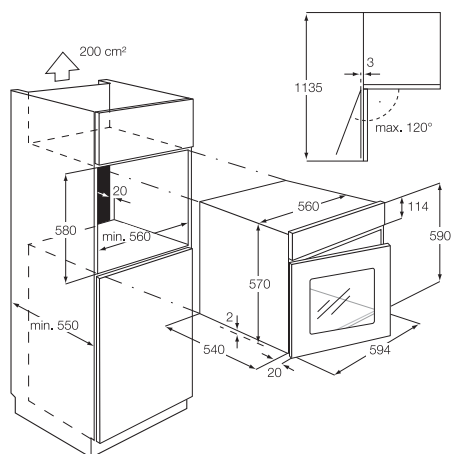

TROUBY S BOČNÍM OTEVÍRÁNÍM