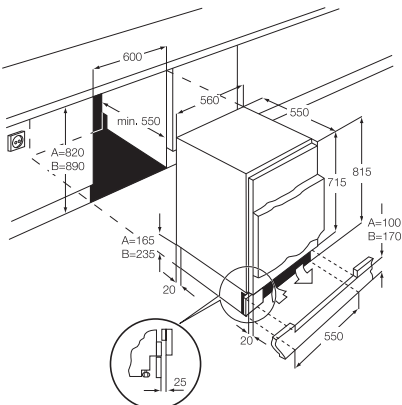

ZUS6144A ZUS6140A ZUF6114A