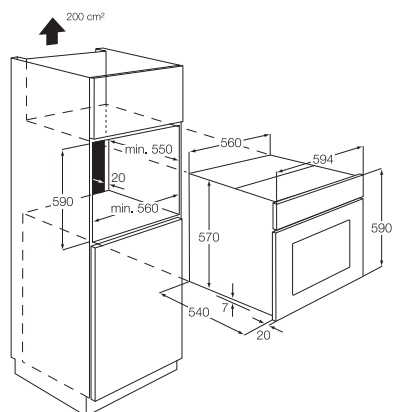

VESTAVNÉ TROUBY – PLNĚ INTEGROVANÉ