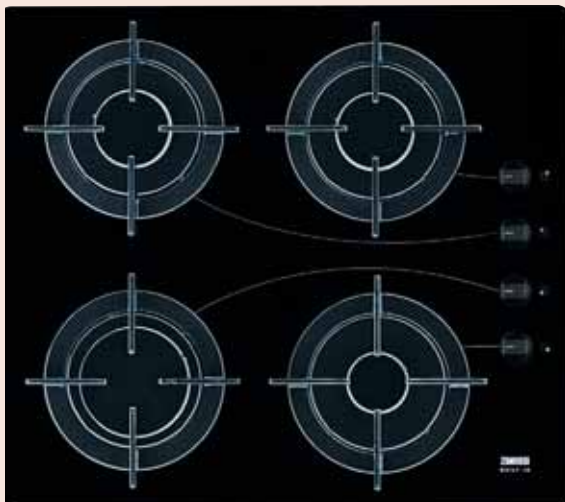

4 plynové hořáky:

Levý zadní: 2 900 W / 100 mm

Pravý zadní: 1 900 W / 70 mm

Levý přední: 1 000 W / 54 mm

Pravý přední: 1 900 W / 70 mm

6 490 Kč

ZGG646ITN

- Samostatná plynová deska, 60 cm
- Povrch desky – tvrzené sklo
- 4 smaltované podpěry varných nádob
- Integrované elektrické zapalování
- Ovládací panel: vpravo
- Bezpečnostní zařízení proti úniku plynu
- Max. výkon plynu: 7,7 kW