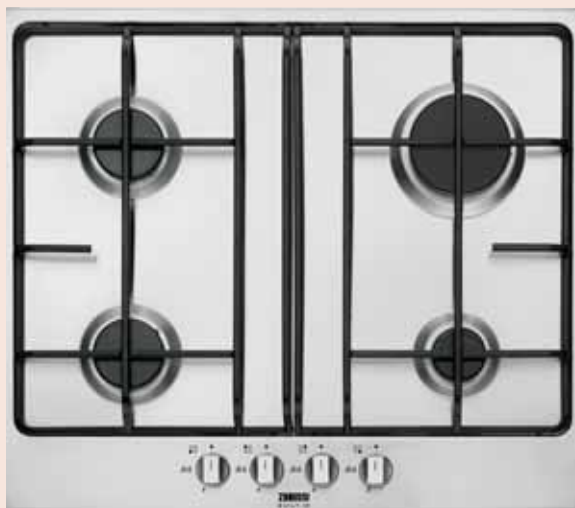

ZGS645STX

- Samostatná plynová deska, 60 cm
- 2 smaltované podpěry varných nádob (hranatý tvar)
- Integrované elektrické zapalování
- Bezpečnostní zařízení proti úniku plynu
- Ovládací panel: vpředu uprostřed
- Max. výkon plynu: 8 kW

---

4 plynové hořáky:

Levý zadní: 2 000 W / 70 mm
Pravý zadní: 3 000 W / 100 mm
Levý přední: 2 000 W / 70 mm
Pravý přední: 1 000 W / 54 mm

4 790 Kč