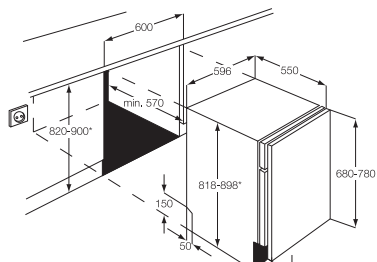

ZDT311
ZDT111