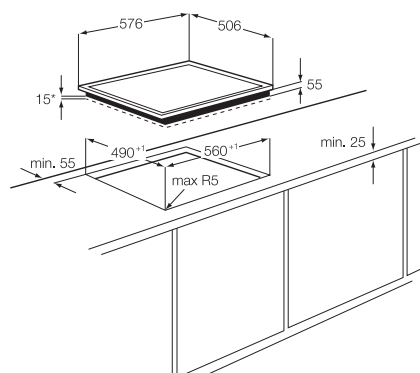

VESTAVNÉ TROUBY – PLNĚ INTEGROVANÉ

TROUBY PRO SPODNÍ VESTAVBU

TROUBY S BOČNÍM OTEVÍRÁNÍM

ZIT64X

ZXE66X

ZKT663LX ZVT65X ZVT64X/N ZVM64X