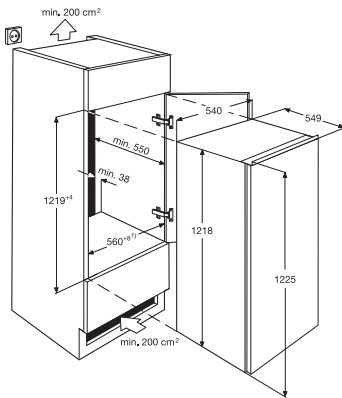

ZBB6286 ZBB7297 ZBB3294

AARF030D00004

ZBB3244

ZBA3224A

ZBA3154A

ZUS6144A ZUS6140A ZUF6114A