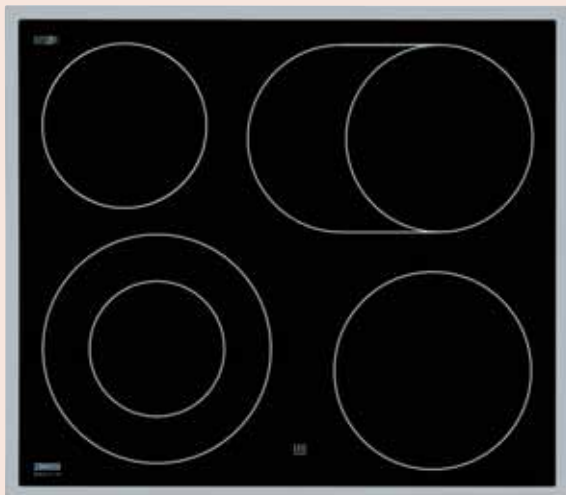

ZK630LX

- Deska pro kombinaci se sporáky, 60 cm
- 2 dvojkruhové varné zóny
- Ukazatele zbytkového tepla
- Nerezový rám
- Celkový elektrický příkon: 7,6 kW

4 elektrické varné zóny:

1. levá zadní: 1 200 W / 145 mm
   pravá zadní: dvojkruhová,
   1 500 / 2 400 W /
   170 / 265 mm
   levá přední: dvojkruhová,
   750 / 2 200 W /
   120 / 210 mm
   pravá přední: 1 800 W / 180 mm

7 990 Kč

ZC6695X

- Deska pro kombinaci se sporáky, 60 cm
- Nerezový rám
- Dvojkruhová varná zóna
- Celkový elektrický příkon: 6,4 kW