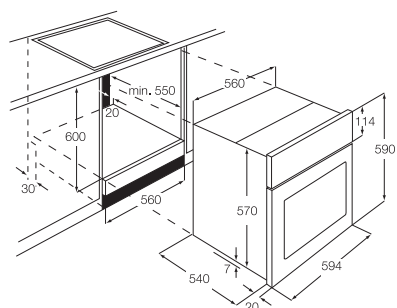

TROUBY PRO SPODNÍ VESTAVBU