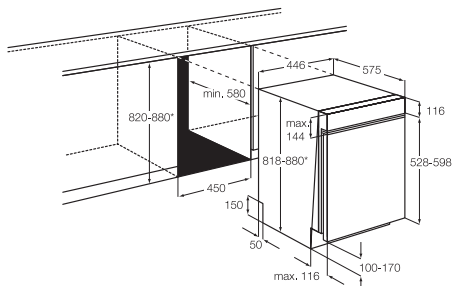

ZDT311
ZDT111

ZDTS401
ZDTS300
ZDTS102
ZDTS105

ZDI311X
ZDI121X

ZDIS102X