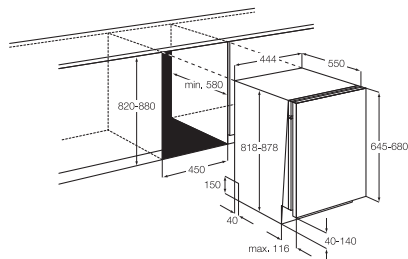

ZDTS401
ZDTS300
ZDTS102
ZDTS105