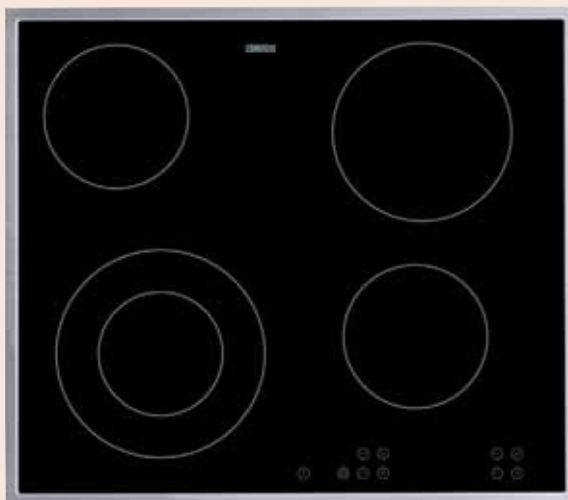

ZVT65X

- Samostatná elektrická deska, 60 cm
- Elektronické dotykové ovládání
- Ukazatel zbytkového tepla
- Dětská pojistka
- Dvojkruhová varná zóna
- Automatické vypnutí
- Nerezový rám
- Celkový elektrický příkon: 6,4 kW

4 elektrické varné zóny:

1. levá zadní: 1 200 W / 145 mm
   pravá zadní: 1 800 W / 180 mm
   levá přední: dvojkruhová,
   750 / 2 200 W /
   120 / 210 mm
   pravá přední: 1 200 W / 145 mm

6 990 Kč