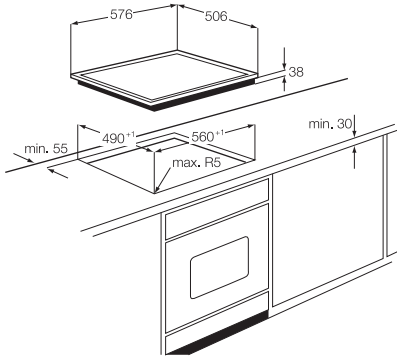

ZK630LX
ZC6695X