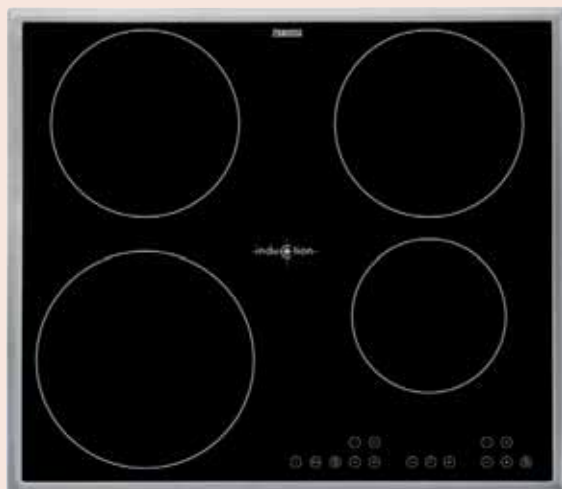

7 990 Kč

ZOB282CC

- Multifunkční vestavná trouba
- Rustikální design
- Smaltovaný vnitřek pro snadné čištění
- Chromované kolejničky
- Otočný rožeň
- Standardní ovladače
- Analogový časový spínač: Zvukový signál, Aktuální čas, Minutka, Konec pečení
- Funkce trouby: spodní ohřev, velký gril, ventilátor + malý gril, pomocná cirkulace vzduchu, malý gril, Gril a otočný rožeň, vrchní ohřev, vrchní ohřev + spodní ohřev
- Dvojitě zasklení dveří
- Vnitřní osvětlení trouby
- Chladicí ventilátor
- 4 úrovně pečení
- Sklopné vrchní topné těleso
- 1 hliníkový odkapávací plech, 1 černý smaltovaný odkapávací plech, 1 pochromovaný grilovací rošt
- Možno dokoupit teleskopické výsuvy
- Celkový elektrický příkon: 2500 W
- Energetická třída: A

9 990 Kč

ZOB282NC

- Multifunkční vestavná trouba
- Rustikální design
- Smaltovaný vnitřek pro snadné čištění
- Chromované kolejničky
- Otočný rožeň
- Standardní ovladače
- Analogický časový spínač: Zvukový signál, Aktuální čas, Minutka, Konec pečení
- Funkce trouby: spodní ohřev, velký gril, ventilátor + malý gril, pomocná cirkulace vzduchu, malý gril, Gril a otočný rožeň, vrchní ohřev, vrchní ohřev + spodní ohřev
- Dvojitě zasklení dveří
- Vnitřní osvětlení trouby
- Chladicí ventilátor
- 4 úrovně pečení
- Sklopné vrchní topné těleso
- 1 hliníkový odkapávací plech, 1 černý smaltovaný odkapávací plech, 1 pochromovaný grilovací rošt
- Možno dokoupit teleskopické výsuvy
- Celkový elektrický příkon: 2500 W
- Energetická třída: A

9 990 Kč

ZIT64X

- Samostatná indukční deska, 60 cm
- Plně indukční
- Elektronické dotykové ovládání
- Booster (funkce rychlého ohřevu)
- Dětská pojistka
- Zámek funkcí
- Minutka
- Ukazatel zbytkového tepla
- Timer
- Zvukový signál
- Automatické vypnutí
- Nerezový rám
- Celkový elektrický příkon: 7400 W