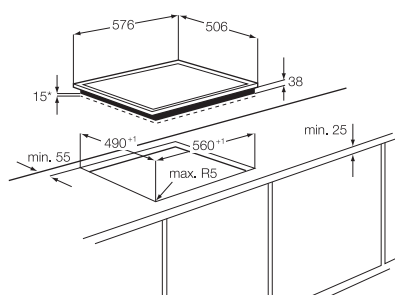

ZKT663LX ZVT65X ZVT64X/N ZVM64X