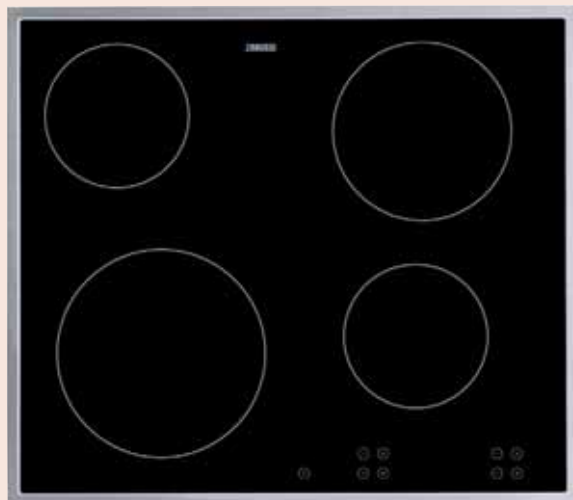

ZVT64X/N

- Samostatná elektrická deska, 60 cm
- Elektronické dotykové ovládání
- Dostupné též s černým rámem (ZVT64N)
- Ukazatele zbytkového tepla
- Dětská pojistka
- Automatické vypnutí
- Nerezový rám
- Celkový elektrický příkon: 6,5 kW

4 elektrické varné zóny:

levá zadní: 1 200 W / 145 mm
pravá zadní: 1 800 W / 180 mm
levá přední: 2 300 W / 210 mm
pravá přední: 1 200 W / 145 mm

**6 490 Kč/
6 490 Kč**