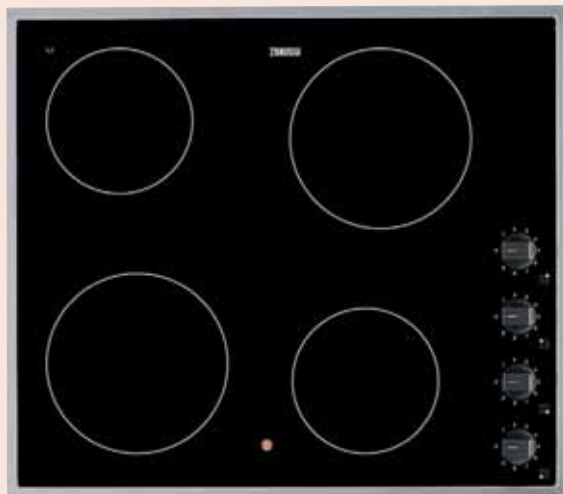

ZVM64X

- Samostatná elektrická deska, 60 cm
- Ovládání otočnými ovladači
- Ukazatele zbytkového tepla
- Automatické vypnutí
- Nerezový rám
- Celkový elektrický příkon: 6 kW

4 elektrické varné zóny:

levá zadní: 1 200 W / 145 mm
pravá zadní: 1 800 W / 180 mm
levá přední: 1 800 W / 180 mm
pravá přední: 1 200 W / 145 mm

5 790 Kč