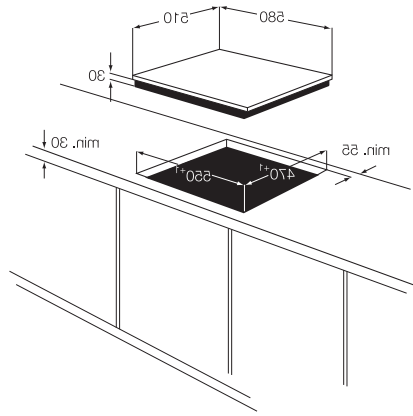

VESTAVNÉ TROUBY – PLNĚ INTEGROVANÉ

TROUBY PRO SPODNÍ VESTAVBU

TROUBY S BOČNÍM OTEVÍRÁNÍM

ZIT64X

ZXE66X

ZKT663LX ZVT65X ZVT64X/N ZVM64X

ZK630LX
ZC6695X

ZGG64ITN