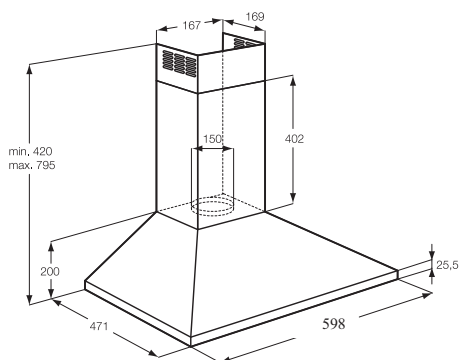

ZGF646CTX ZGF646CTCC ZGF646CTNC

ZHC9244X ZHC6244X

ZHC900X ZHC600X

Bezpečná vzdálenost:
650 mm - elektro
650 mm - plyn

ZHC6131X

ZHP6022X