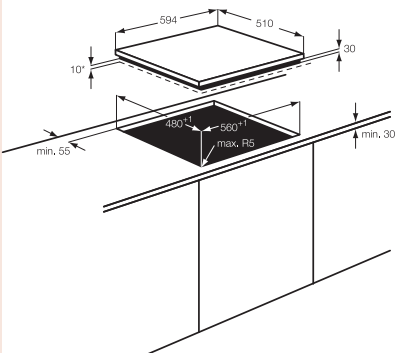

ZGS645STX
ZGS645TX