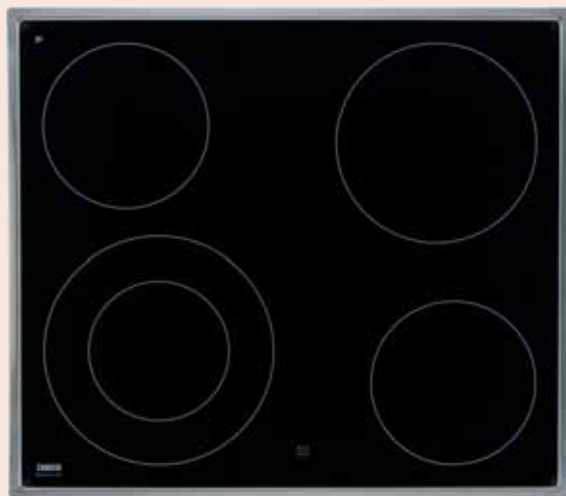

4 elektrické varné zóny:

1. levá zadní: 1 200 W / 145 mm
   pravá zadní: 1 800 W / 180 mm
   levá přední: dvojkruhová
   750 / 2200 W /
   120 / 210 mm
   pravá přední: 1 200 W / 145 mm

6 990 Kč