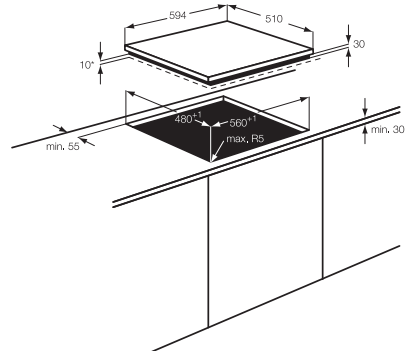

ZK630LX
ZC6695X

ZGG64ITN

ZGG646ITN

ZGS685CTX

ZGS645STX
ZGS645TX

ZGL646ITX