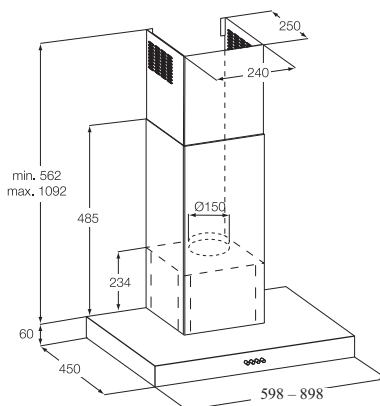

ZHC9244X ZHC6244X