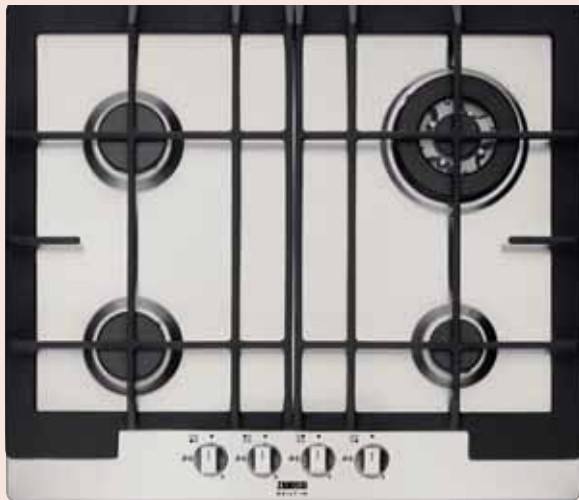

ZGS685CTX

- Samostatná plynová deska, 60 cm
- 2 litinové podpěry varných nádob
- Trojitý hřebenový hořák
- Integrované elektrické zapalování
- Bezpečnostní zařízení proti úniku plynu
- Ovládací panel: vpředu uprostřed
- Max. výkon plynu: 9 kW

4 plynové hořáky:

- Levý zadní: 2 000 W / 70 mm
- Pravý zadní: 4 000 W / 122 mm
- Levý přední: 2 000 W / 70 mm
- Pravý přední: 1 000 W / 54 mm

5 990 Kč

ZGF646CTX

- Samostatná plynová deska, 60 cm
- 2 litinové podpěry varných nádob
- Integrované elektrické zapalování
- Bezpečnostní zařízení proti úniku plynu
- Ovládací panel: vpředu uprostřed
- Max. výkon plynu: 8 kW