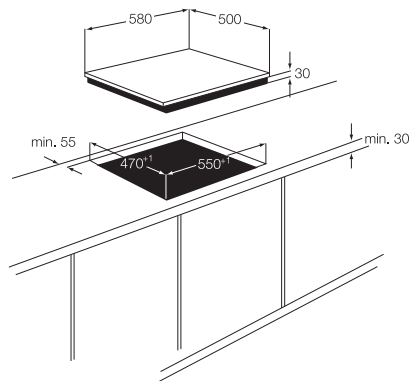

ZK630LX
ZC6695X

ZGG64ITN

ZGG646ITN

ZGS685CTX

ZGS645STX
ZGS645TX

ZGL646ITX