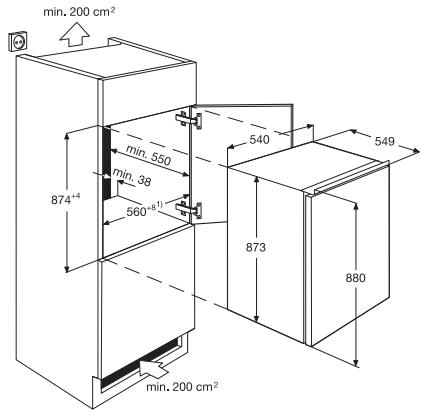

ZBB6286 ZBB7297 ZBB3294

AARF030D00004

ZBB3244

ZBA3224A

ZBA3154A

ZUS6144A ZUS6140A ZUF6114A