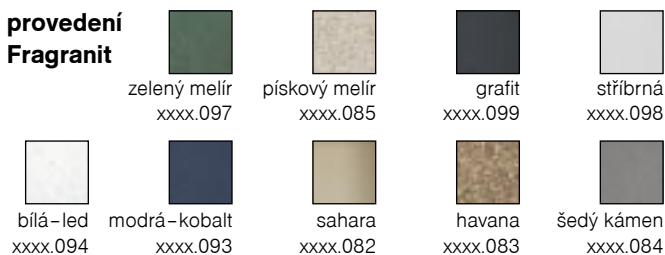

provedení Fragranit

Přehled a sestavení typových čísel Franke (příklad dřez ALG 654/2)

ALG 654/2

/2

 označuje model

AL

 znamenají typovou řadu
např. **ALG 654/2** označují dřezy ATLANTIS

5